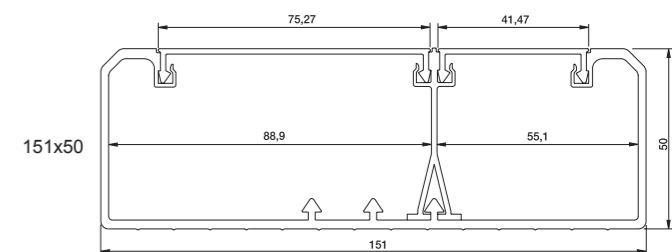

Slēdži

Tips	Krāsa	Artikuls
16 A – 250 V AC slēdži		
Atsperu termināli		
Slēdzis/pārslēdzis	Balts	ALB45051
Divtaustiņu/dubult slēdzis pārslēdzis	Balts	ALB45056

Kontaktligzdas

Tips	Krāsa	Artikuls
16 A 250 V AC kontaktligzdas ar bērnu aizsardzību		
Vienvietīga kontaktligzda atsperu termināli		
2 P + zemējuma kontakts	Balta	ALB45287
	Sarkana	ALB45288
16 A 250 V AC divvietīga kontaktligzda ar bērnu aizsardzību		
Dubultā kontaktligzda 45° pagrieztām ligzdām atsperu termināli		
2 P + zemejuma kontakts	Balta	ALB45252
	Sarkana	ALB45254

Data kontaktligzdas

Tips	Krāsa	Artikuls
Centrālās noseg plāksnes bez konektoriem		
Centrplate RJ45 Lexcom CFF konektoriem	Balta	ALB45376
Centrplate 2 x RJ45 Lexcom CFF konektoriem	Balta	ALB45377

Konektori

Tips	Artikuls
C6 – Cat 6	
LCO CFF UTP 6 konektors	306520009
LCO CFF FTP 6 ekranēts konektors	306520011