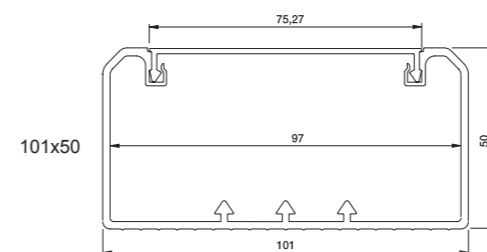

Slēdži

Tips	Krāsa	Artikuls
16 A – 250 V AC slēdži		
Atsperu termināli		
Slēdzis/pārslēdzis	Balts	ALB45051
Divtaustiņu/dubult slēdzis pārslēdzis	Balts	ALB45056

Kontaktligzdas

Tips	Krāsa	Artikuls
16 A 250 V AC kontaktligzdas ar bērnu aizsardzību		
Vienvietīga kontaktligzda atsperu termināli		
2 P + zemējuma kontakts	Balta	ALB45287
	Sarkana	ALB45288
16 A 250 V AC divvietīga kontaktligzda ar bērnu aizsardzību		
Dubultā kontaktligzda 45° pagrieztām ligzdām atsperu termināli		
2 P + zemejuma kontakts	Balta	ALB45252
	Sarkana	ALB45254

Data kontaktligzdas

Tips	Krāsa	Artikuls
Centrālās noseg plāksnes bez konektoriem		
Centrplate RJ45 Lexcom CFF konektoriem	Balta	ALB45376
Centrplate 2 x RJ45 Lexcom CFF konektoriem	Balta	ALB45377

Konektori

Tips	Artikuls
C6 – Cat 6	
LCO CFF UTP 6 konektors	306520009
LCO CFF FTP 6 ekranēts konektors	306520011