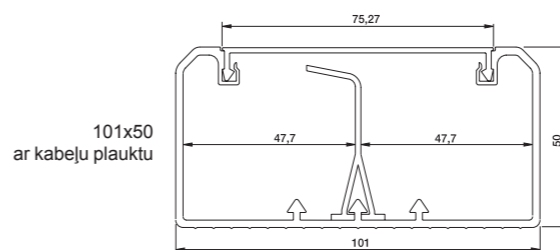

Slēdži

Tips	Krāsa	Artikuls
16 A – 250 V AC slēdži		
Atsperu termināli		
Slēdzis/pārslēdzis	Balts	ALB45051
Divtaustiņu/dubult slēdzis pārslēdzis	Balts	ALB45056

Kontaktligzdas

Tips	Krāsa	Artikuls
16 A 250 V AC kontaktligzdas ar bērnu aizsardzību		
Vienvietīga kontaktligzda atsperu termināli		
2 P + zemējuma kontakts	Balta	ALB45287
	Sarkana	ALB45288
16 A 250 V AC divvietīga kontaktligzda ar bērnu aizsardzību		
Dubultā kontaktligzda 45° pagrieztām ligzdām atsperu termināli		
2 P + zemejuma kontakts	Balta	ALB45252
	Sarkana	ALB45254

Data kontaktligzdas

Tips	Krāsa	Artikuls
Centrālās noseg plāksnes bez konektoriem		
Centrplate RJ45 Lexcom CFF konektoriem	Balta	ALB45376
Centrplate 2 x RJ45 Lexcom CFF konektoriem	Balta	ALB45377

Konektori

Tips	Artikuls
C6 – Cat 6	
LCO CFF UTP 6 konektors	306520009
LCO CFF FTP 6 ekranēts konektors	306520011