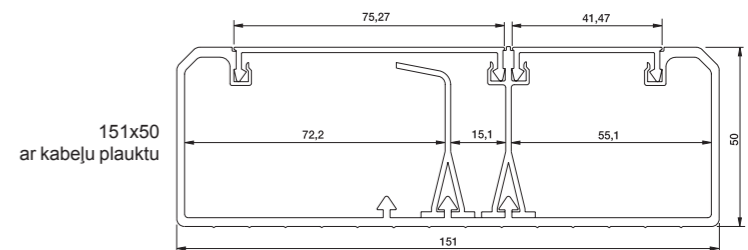

Slēdži

Tips	Krāsa	Artikuls
16 A – 250 V AC slēdži		
Atsperu termināli		
Slēdzis/pārslēdzis	Balts	ALB45051
Divtaustiņu/dubult slēdzis pārslēdzis	Balts	ALB45056

Kontaktligzdas

Tips	Krāsa	Artikuls
16 A 250 V AC kontaktligzdas ar bērnu aizsardzību		
Vienvietīga kontaktligzda atsperu termināli		
2 P + zemējuma kontakts	Balta	ALB45287
	Sarkana	ALB45288
16 A 250 V AC divvietīga kontaktligzda ar bērnu aizsardzību		
Dubultā kontaktligzda 45° pagrieztām ligzdām atsperu termināli		
2 P + zemejuma kontakts	Balta	ALB45252
	Sarkana	ALB45254

Data kontaktligzdas

Tips	Krāsa	Artikuls
Centrālās noseg plāksnes bez konektoriem		
Centrplate RJ45 Lexcom CFF konektoriem	Balta	ALB45376
Centrplate 2 x RJ45 Lexcom CFF konektoriem	Balta	ALB45377

Konektori

Tips	Artikuls
C6 – Cat 6	
LCO CFF UTP 6 konektors	306520009
LCO CFF FTP 6 ekranēts konektors	306520011